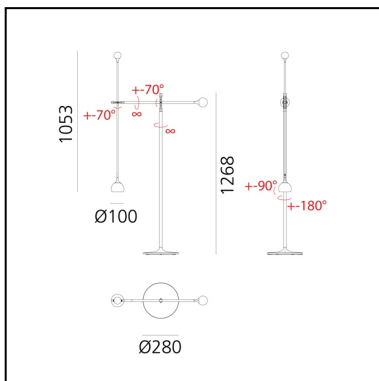

IXA - Floor - White/Grey

Foster + Partners Industrial Design

IP20  Dimmbar: 

LUMINAIRE

- Watt: **9W**
- Lichtstrom (lm): **465lm**
- CCT: **3000K**
- Efficiency: **56%**
- Efficacy: **51.69lm/W**
- CRI: **90**

BESCHREIBUNG

Der von den dynamischen Skulpturen von Alexander Calder inspirierte Entwurf interpretiert die Idee der „eleganten Balance“ durch Präzisionstechnik.

Ixa ist eine komplette und transversale Leuchtenfamilie, die durch die Kombination eines schwenkbaren kugelförmigen Kopfes mit Stangen und Gegengewichten entsteht, welche es ermöglichen, Licht in den Raum zu bringen und frei zu bewegen, um funktionale und dynamische Beleuchtungsszenarien zu definieren.

Das intelligente und skalierbare Prinzip ermöglicht es der Ixa-Familie, sich mit neuen Versionen zu entfalten.

Ein größerer Kopf wird mit zwei neuen Wand- und Deckenstrukturen kombiniert, die neu kalibriert wurden, um das Gewicht auszugleichen und Licht in den Raum zu bringen sowie verschiedene Beleuchtungsanforderungen zu erfüllen. Ixa bringt das Licht dorthin, wo es benötigt wird, und lädt ein zu einer physischen Interaktion mit dem Objekt, mit dem wir bewusst zu Urhebern unseres Lichtraums werden, indem wir ihn je nach Bedarf kalibrieren.

FUNKTIONEN

- Produktcode: **1111020A**
- Farbe: **White/Grey**
- Installation: **Stehleuchte**
- Serie: **Design Collection, Novelties**
- design: **Foster + Partners Industrial Design**

DIMENSION

- Durchmesser Fuß: **280 mm**